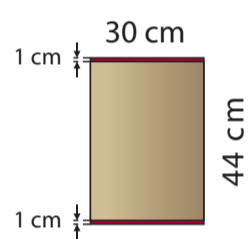

ROLL-UP:

- ORIGINAL
- EKSKLUSIV
- DOUBLE (x2)

ROLL-UP:

- ORIGINAL 100x200

ROLL-UP:

- ORIGINAL 120x200

ROLL-UP:

- EKSKLUSIV
- A3

- A4

ØKONOMI:

- 80 x 180 cm

ØKONOMI:

- 90 x 210 cm

Skabelonen består af 2 farver:

Guld viser det område hvor grafik/tekst skal placeres
- min. 5cm fra kant.

Tekst skal være outlinet.

Rød viser den del der er gemt inden i systemet.