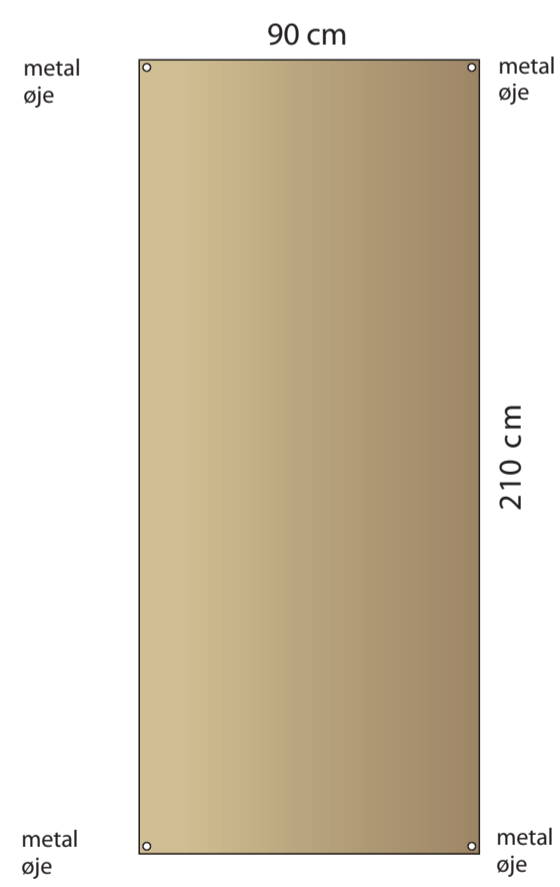

ROLL-UP:

- ORIGINAL
- EKSKLUSIV
- DOUBLE (x2)

ROLL-UP:

- ORIGINAL 100x200

ROLL-UP:

- ORIGINAL 120x200

ROLL-UP:

- EKSKLUSIV
- A3

- A4

ØKONOMI:

- 80 x 180 cm

ØKONOMI:

- 90 x 210 cm

Skabelonen består af 2 farver:

Guld viser det område hvor grafik/tekst skal placeres
- min. 5cm fra kant.

Tekst skal være outlinet.

Rød viser den del der er gemt inden i systemet.