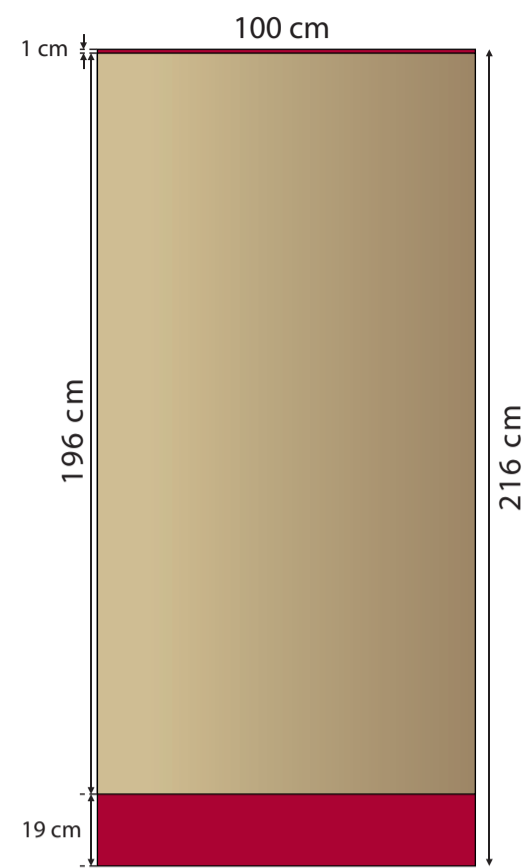

ROLL-UP:

- ORIGINAL
- EKSKLUSIV
- DOUBLE (x2)

ROLL-UP:

- ORIGINAL 100x200

ROLL-UP:

- ORIGINAL 120x200

ROLL-UP:

- EKSKLUSIV
- A3

- A4

ØKONOMI:

- 80 x 180 cm

ØKONOMI:

- 90 x 210 cm

Skabelonen består af 2 farver:

Guld viser det område hvor grafik/tekst skal placeres
- min. 5cm fra kant.

Tekst skal være outlinet.

Rød viser den del der er gemt inden i systemet.