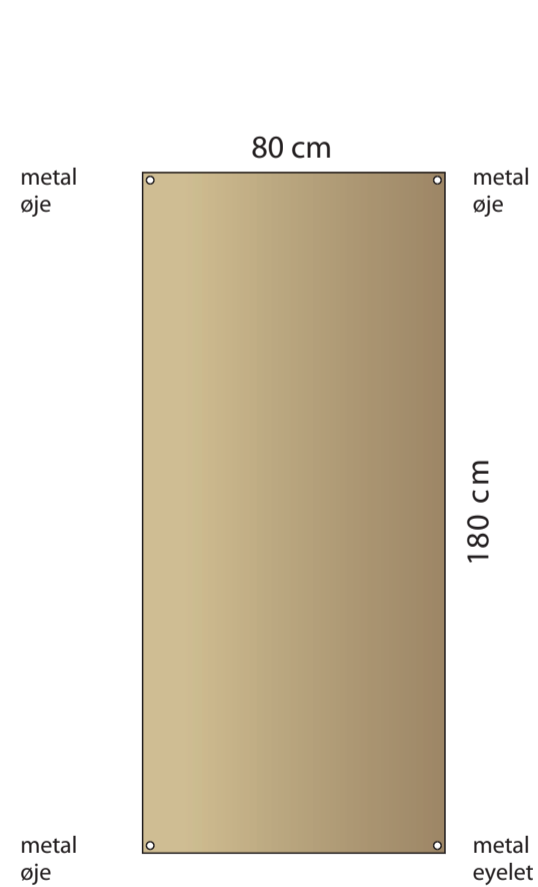

ROLL-UP:

- ORIGINAL
- EKSKLUSIV
- DOUBLE (x2)

ROLL-UP:

- ORIGINAL 100x200

ROLL-UP:

- ORIGINAL 120x200

ROLL-UP:

- EKSKLUSIV
- A3

- A4

ØKONOMI:

- 80 x 180 cm

ØKONOMI:

- 90 x 210 cm

Skabelonen består af 2 farver:

Guld viser det område hvor grafik/tekst skal placeres
- min. 5cm fra kant.

Tekst skal være outlinet.

Rød viser den del der er gemt inden i systemet.