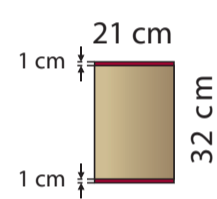

ROLL-UP:

- ORIGINAL
- EKSKLUSIV
- DOUBLE (x2)

ROLL-UP:

- ORIGINAL 100x200

ROLL-UP:

- ORIGINAL 120x200

ROLL-UP:

- EKSKLUSIV
- A3

- A4

ØKONOMI:

- 80 x 180 cm

ØKONOMI:

- 90 x 210 cm

Skabelonen består af 2 farver:

Guld viser det område hvor grafik/tekst skal placeres
- min. 5cm fra kant.

Tekst skal være outlinet.

Rød viser den del der er gemt inden i systemet.