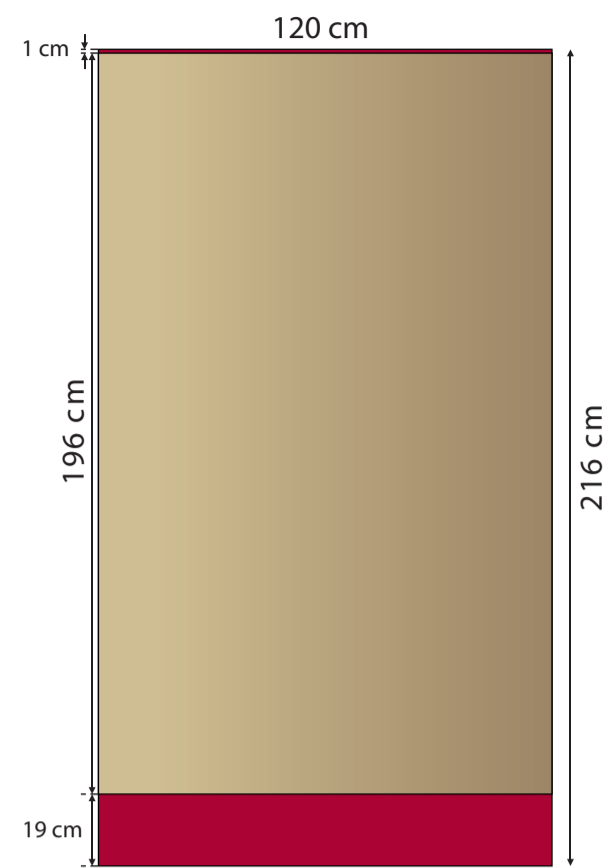

ROLL-UP:

- ORIGINAL
- EKSKLUSIV
- DOUBLE (x2)

ROLL-UP:

- ORIGINAL 100x200

ROLL-UP:

- ORIGINAL 120x200

ROLL-UP:

- EKSKLUSIV
- A3

- A4

ØKONOMI:

- 80 x 180 cm

ØKONOMI:

- 90 x 210 cm

Skabelonen består af 2 farver:

Guld viser det område hvor grafik/tekst skal placeres
- min. 5cm fra kant.

Tekst skal være outlinet.

Rød viser den del der er gemt inden i systemet.