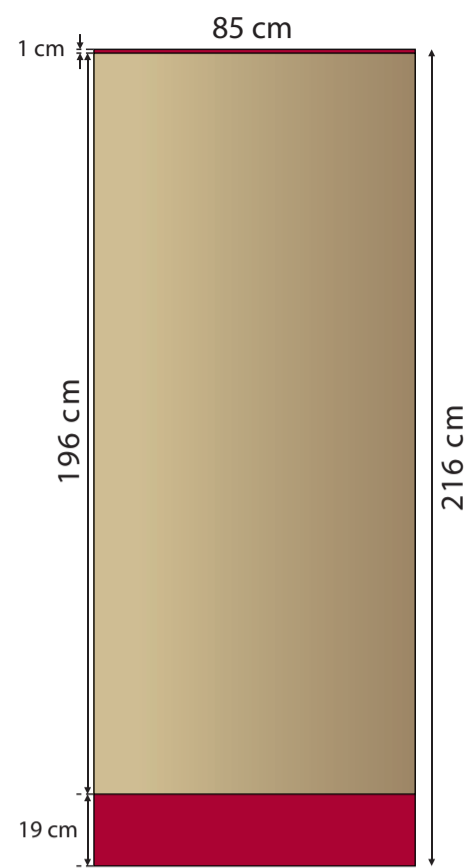

ROLL-UP:

- ORIGINAL
- EKSKLUSIV
- DOUBLE (x2)

ROLL-UP:

- ORIGINAL 100x200

ROLL-UP:

- ORIGINAL 120x200

ROLL-UP:

- EKSKLUSIV
- A3

- A4

ØKONOMI:

- 80 x 180 cm

ØKONOMI:

- 90 x 210 cm

Skabelonen består af 2 farver:

Guld viser det område hvor grafik/tekst skal placeres
- min. 5cm fra kant.

Tekst skal være outlinet.

Rød viser den del der er gemt inden i systemet.